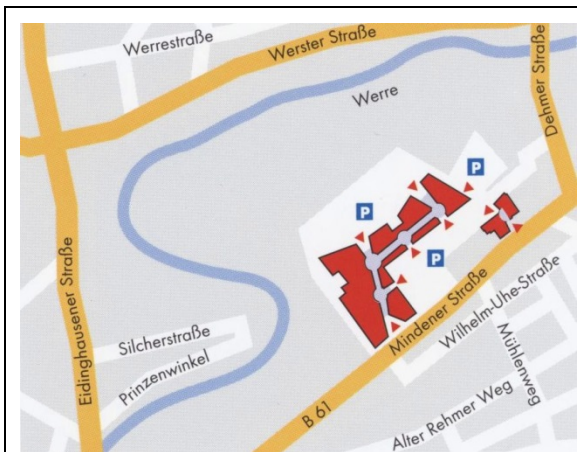

Wir zeigen Ihnen den richtigen Weg!

- Sie erreichen den Werre-Park schnell und bequem mit dem Auto sowie mit öffentlichen Verkehrsmitteln. Die Buslinie 428 bringt Sie in regelmäßigen und kurzen Abständen direkt bis vor die Tür.
- Ein übersichtliches Parkleitsystem informiert Sie bereits an den Einfahrten über die noch verfügbaren Parkflächen.
- Von der Autobahn A2 kommend [aus Richtung Dortmund / Hannover] fahren Sie beim Autobahnkreuz Bad Oeynhausen ab, wählen die zweite Abfahrt [Bad Oeynhausen] und folgen dann der Vlothoer Straße in Richtung Osnabrück. An der ersten Ampelkreuzung fahren Sie rechts, biegen an der Ampel links ab und fahren durch den Kreisverkehr direkt auf das Gelände des Werre-Park.
- Von der A30 kommend [aus Richtung Osnabrück] fahren Sie geradeaus auf die Mindener Straße und biegen der Beschilderung entsprechend links auf das Gelände des Werre-Park.