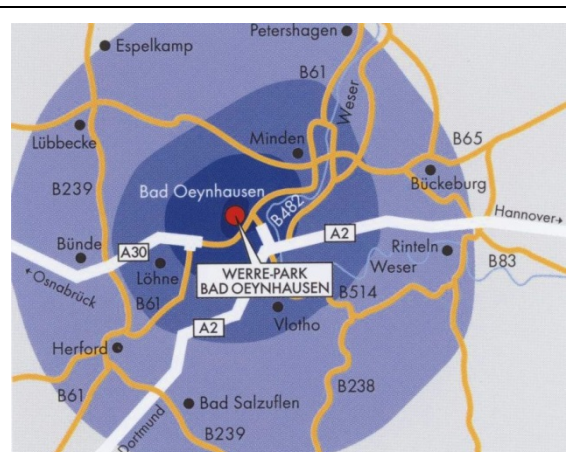

Wir zeigen Ihnen den richtigen Weg!

- Sie erreichen den Werre-Park schnell und bequem mit dem Auto sowie mit öffentlichen Verkehrsmitteln. Die Buslinie 428 bringt Sie in regelmäßigen und kurzen Abständen direkt bis vor die Tür.
- Ein übersichtliches Parkleitsystem informiert Sie bereits an den Einfahrten über die noch verfügbaren Parkflächen.
- Von der Autobahn A2 kommend [aus Richtung Dortmund / Hannover] fahren Sie beim Autobahnkreuz Bad Oeynhausen ab, wählen die zweite Abfahrt [Bad Oeynhausen] und folgen dann der Vlothoer Straße in Richtung Osnabrück. An der ersten Ampelkreuzung fahren Sie rechts, biegen an der Ampel links ab und fahren durch den Kreisverkehr direkt auf das Gelände des Werre-Park.
- Von der A30 kommend [aus Richtung Osnabrück] fahren Sie geradeaus auf die Mindener Straße und biegen der Beschilderung entsprechend links auf das Gelände des Werre-Park.