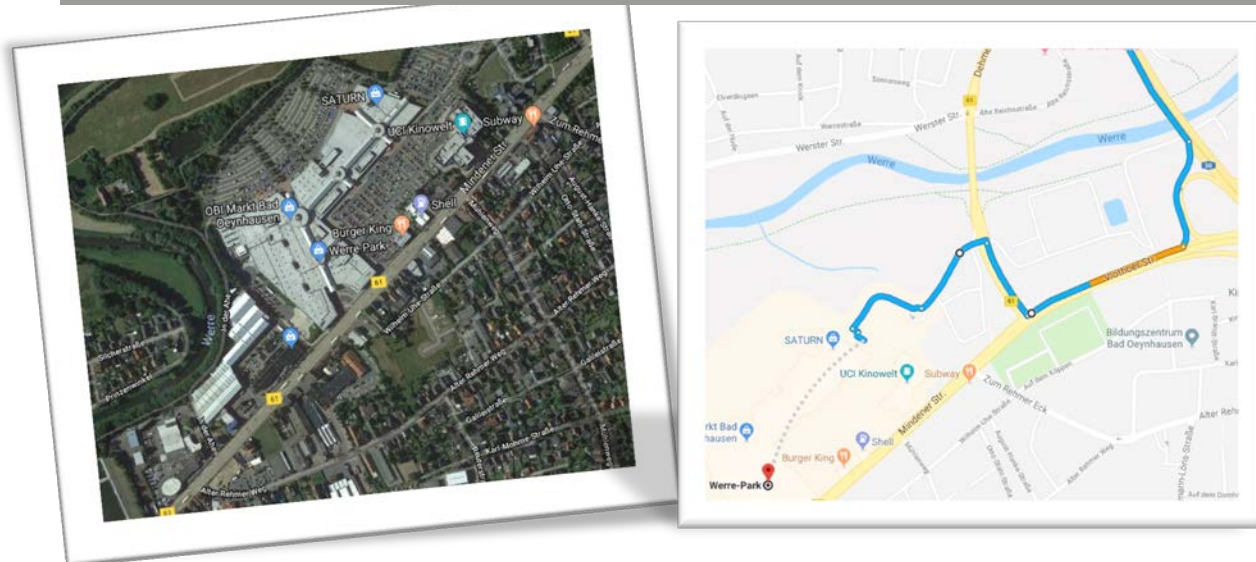

# WERRE-PARK

BAD OEYNHAUSEN

Sie erreichen den Werre-Park schnell und bequem mit dem Auto sowie mit öffentlichen Verkehrsmitteln. Die Buslinie 428 bringt Sie in regelmäßigen und kurzen Abständen direkt bis vor die Tür.

Von der Autobahn A2 kommend (aus Richtung Hannover/Dortmund) fahren Sie bei Ausfahrt 32 in Richtung Amsterdam/Osnabrück/Bad Oeynhausen auf die A30 ab und nehmen hier die Ausfahrt 34 Bad Oeynhausen Ost. Folgen Sie der Vlothoer Straße. An der ersten Ampelkreuzung fahren Sie rechts, biegen an der nächsten Ampel links ab und fahren durch den Kreisverkehr direkt auf das Gelände des Werre-Park.

Von der A30 kommend (aus Richtung Osnabrück) nehmen Sie die Ausfahrt 34 Bad Oeynhausen Ost. auf das Gelände des Werre-Park. An der ersten Ampelkreuzung fahren Sie rechts, biegen an der nächsten Ampel links ab und fahren durch den Kreisverkehr direkt auf das Gelände des Werre-Park.